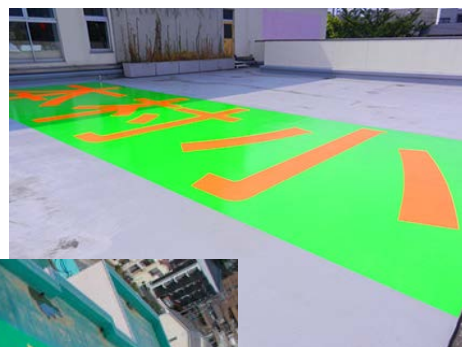

災害時「対空表示」用 水性蛍光塗料

新発売

ルミノヘリサインアクア

大好評のヘリサイン用蛍光塗料の
水性タイプがいよいよ発売！

ルミノヘリサインアクアは、災害時に効果を発揮する対空表示(ヘリサイン)専用の水性蛍光塗料です。水性なので環境に優しく、臭いを嫌う学校や病院の屋上にも安心してお使いいただけます。また、性能も従来のルミノヘリサインと同等です。

特徴

- ・ 環境に優しい水性塗料。
- ・ 乾燥性が良く、1液タイプなので作業性に優れている。
- ・ ハイグレード蛍光顔料を使用しているので、耐候性が良い。

用途

対空表示(ヘリサイン、ヘリポート)

カラーバリエーション

蛍光グリーン、蛍光イエロー、一般色グリーン

容量

4kg、16kg

水性なので臭わない！
学校や病院の屋上でも安心！

色と光のパイオニア
シンロイヒ株式会社